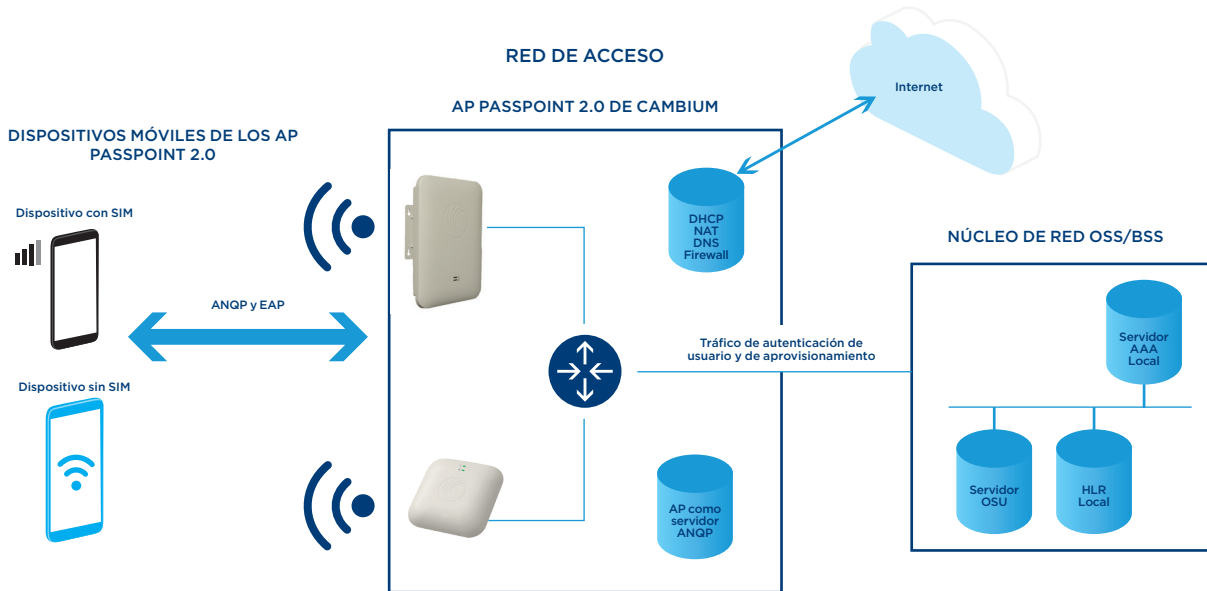

**AUTO-OPTIMIZACIÓN RF**

**PASSPOINT (HOTSPOT 2.0)**

**TÚNEL GRE “EN**

**SOPORTA EAP-SIM / EAP-AKA**

**PORTAL CAUTIVO PODEROSO**

Name	IP Address	MAC Address	Manufact...	WLAN	BSSID	SWR	Band	Upload	Download
IN01-B23PRY1	192.158.10.100	AA:4C:35:5F:6D:2C	Intel	CloudBorneE...	-47 dBm	62 dB	2.4GHz	2.7 MB	2.0 MB

“En el 2019 la descarga de tráfico a través de WiFi representará casi un 60% del tráfico de los datos móviles”

“Se espera que el video móvil crezca un 55% por año hasta el 2021”

cnPILOT™ E400 WIFI EN INTERIOR

cnPILOT™ E500 WIFI EN EXTERIOR

- Radios de banda dual, 802.11ac.
- Amplias opciones de Portal cautivo que incluyen walled garden, cupones y SMS-OTP.
- Túnel de tráfico SoftGRE (L2GRE).
- Soporte de portal externo que incluye Cloud- 4wi, PurpleWiFi, Encapto, Jaze Networks, y otros.
- Soporte de Passpoint (Hotspot2.0) para una buena integración con el núcleo de la red del operador.
- Mejor desempeño y capacidad en su clase: 256 clientes, 16 WLANs, radios de alta potencia de transmisión.
- Filtro para coexistencia con LTE.
- Diseño robusto IP67 para instalación en exteriores.

Ambos **puntos de acceso cnPilot** pueden integrarse fácilmente con el núcleo de red de los operadores móviles y ofrecer diferentes opciones de tráfico de datos (enlace local, túnel, etc.) junto con la autenticación de usuario y mecanismos de integración flexibles. La descarga “offloading” del tráfico de voz con la llamada de VoWiFi no solo maneja las crecientes cargas de datos móviles de manera asequible, sino también mejora la experiencia de usuario de su suscriptor móvil.