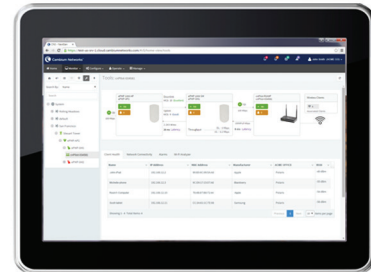

VALOR DE INSIGHTS DE USUÁRIO

Saiba mais sobre seus usuários e colete dados para marketing direcionado, com login por rede social no acesso de convidados. Exiba o histórico de todos os principais parâmetros de rede enquanto a RF com autoajuste dos seus pontos de acesso mantém baixas as necessidades de manutenção.

TRANSFERÊNCIA DE WIFI

Com suporte a Hotspot 2.0 (Passpoint) e classe AAA para operadora, os usuários podem aproveitar contratos de roaming com as operadoras para conseguir fluxos de receita adicionais.

PONTOS DE ACESSO A WIFI cnPILOT™ E400 AND E500

- Acesso de banda dupla 802.11ac.
- Melhor capacidade e desempenho da categoria: suporte para até 256 clientes sem fio e 16 WLANs.
- Interoperável com provedores de portal de WiFi, como Cloud4wi e PurpleWiFi.
- Portal de hotspot integrado e personalizável.
- Suporte a Passpoint (Hotspot 2.0).
- Opções de tunelamento de tráfego, incluindo L2GRE (SoftGRE) e L2TP.
- RF automático: gerenciamento de RF com otimização automática
- Direcionamento de banda e tempo de transmissão imparcial

GERENCIADOR DE REDE E PORTAL DE HOTSPOT cnMAESTRO™

- Plataforma local ou baseada na nuvem.
- Portal de convidado integrado com páginas iniciais totalmente personalizáveis.
- Acesso a hotspot em camadas baseado em voucher.
- Gerenciamento de rede de ponta a ponta, incluindo WiFi/PMP/PTP.
- Suporte a login por rede social pelo Google+ e Facebook.
- Sem necessidade de licenças para gerenciar os pontos de acesso.
- Controle do tempo de sessão do usuário, taxas de tráfego e largura de banda.