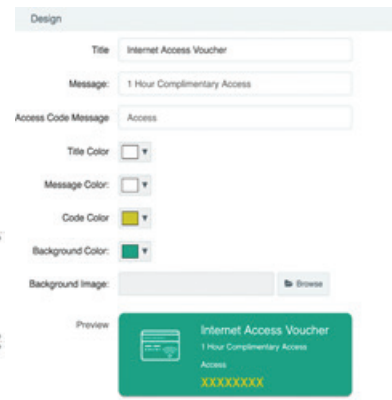

GERENCIADOR DE REDE E PORTAL DE HOTSPOT cnMAESTRO™

- Plataforma local ou baseada na nuvem.
- Portal de convidado integrado com páginas iniciais totalmente personalizáveis.
- Acesso a hotspot em camadas baseado em voucher.
- Gerenciamento de rede de ponta a ponta, incluindo WiFi/PMP/PTP.
- Suporte a login por rede social pelo Google+ e Facebook.
- Sem necessidade de licenças para gerenciar os pontos de acesso.
- Controle do tempo de sessão do usuário, taxas de tráfego e largura de banda.