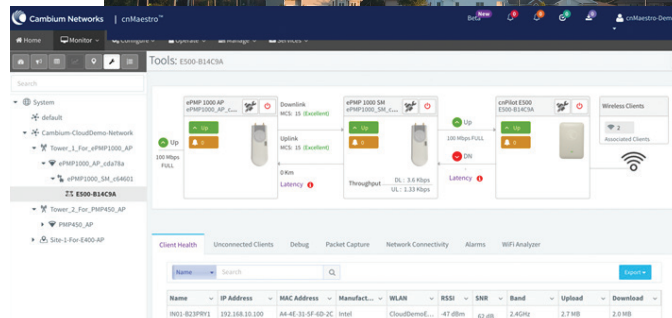

WIFI INTERNO cnPILOT™ E400

WIFI EXTERNO cnPILOT™ E500

- Rádios de banda dupla, 802.11ac.
- Portal de convidado integrado.
- Controles de acesso ao tráfego de dados.
- Acesso à WLAN por agendamento.
- Suporte a Cloud4wi, PurpleWiFi.
- Suporte à malha sem fio.
- Melhor desempenho e capacidade da categoria: 256 clientes, 16 WLANs.

GERENCIADOR DE REDE cnMAESTRO™

- Plataforma local ou baseada na nuvem.
- Configure e gerencie facilmente diversos dispositivos de rede.
- Opere sua rede de forma centralizada com fluxos de trabalho poderosos no gerenciamento de firmware, eventos de dispositivo, alarmes e visualização do histórico das estatísticas.
- Monitore toda a rede remotamente com poderosas ferramentas de resolução de problemas.
- Serviços como portal de convidado, login por rede social e acesso baseado em voucher.