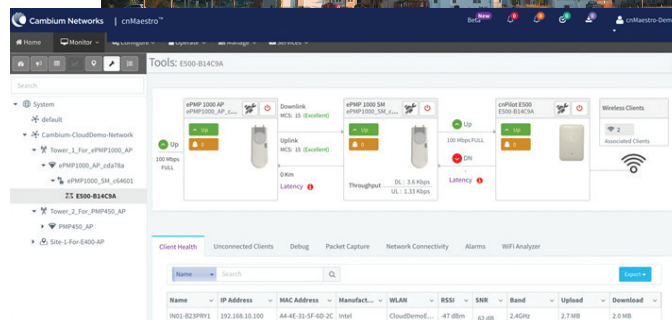

GESTOR DE RED cnMAESTRO™

- Plataforma basada en la nube o en sitio.
- Monitorea la red desde un panel nificado para los productos de WiFi y backhaul.
- Configura y gestiona fácilmente numerosos dispositivos.
- Opera su red de forma centralizada con lujos de trabajo poderosos para la gestión del firmware, eventos y alarmas del dispositivo, así como la visualización del historial de estadísticas.
- Servicios como portal de visitantes, inicio de sesión en redes sociales y acceso mediante cupones.