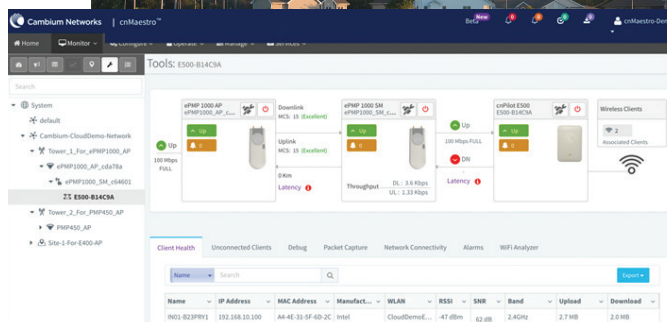

- Radios de banda dual, 802.11ac.
- Seguridad empresarial, roaming.
- Portal de visitantes integrado.
- Controles de acceso de tráfico de datos.

cnPILOT™ E500 WIFI EN EXTERIOR

- Acceso a la WLAN según el horario.
- Soporta configuración inalámbrica en malla.
- Mejor desempeño y capacidad en su clase: 256 clientes, 16 WLAN.

GESTOR DE RED cnMAESTRO™

- Plataforma basada en la nube o en sitio.
- Configura y gestiona fácilmente numerosos dispositivos de red.
- Opera su red de forma centralizada con flujos de trabajo poderosos para la gestión del firmware, eventos y alarmas del dispositivo, así como la visualización del historial de estadísticas.
- Monitorea remotamente toda la red con poderosas herramientas para la solución de problemas.
- Servicios como portal de visitantes, inicio de sesión en redes sociales y acceso mediante cupones.