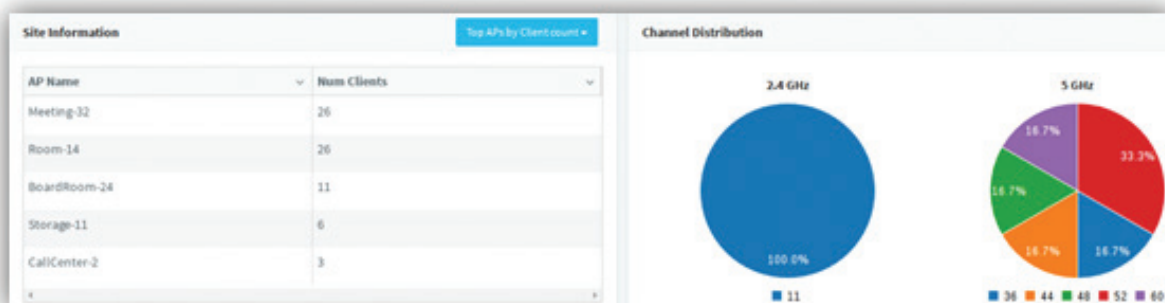

Nuestro gestor de red **cnMaestro™** le brinda a los administradores las herramientas necesarias para configurar y controlar fácilmente su red WiFi, mientras les proporciona información sobre el uso de la red y la experiencia del usuario.