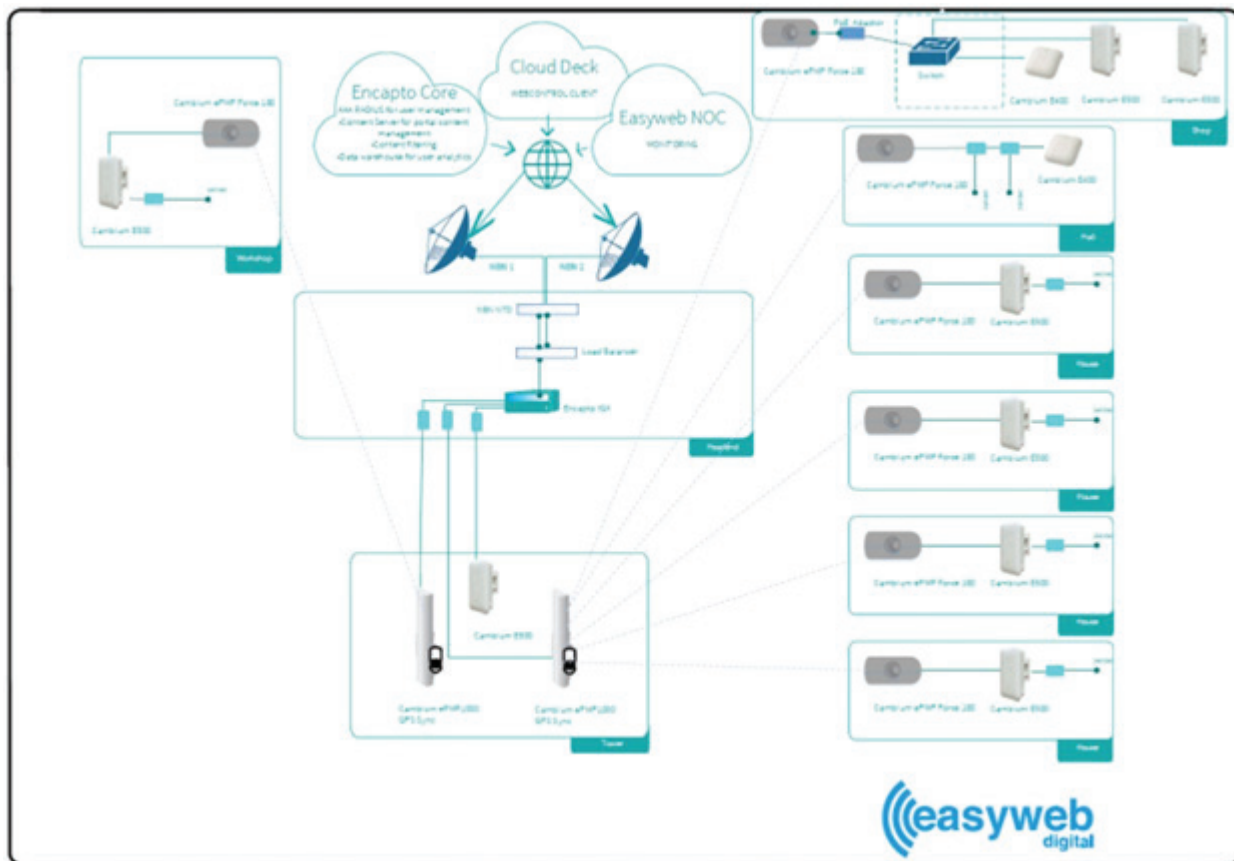

Cambium Networks em uma torre de comunicação localizada centralmente, fornecendo a infraestrutura para vários pontos de acesso Wi-Fi externos cnPilot™ E500 implementados em toda a comunidade. O uso dos equipamentos da Cambium em todo o sistema também permitiu que a rede fosse gerenciada com o sistema de gerenciamento cnMaestro™ por meio de uma única interface.

“Implementamos os pontos de acesso externos Cambium E500 para acesso Wi-Fi e os links ponto a multiponto Cambium ePMP para o backbone sem fio.”, comentou Sacchero. “Tivemos experiências excelentes com os equipamentos da Cambium e o valor cobrado para o atendimento à comunidade.”

Distribuição sem fio

Solução de rede de distribuição ePMP 1000	
Frequência	2,4 e 5 GHz
Taxa de transferência	100 Mbps em um canal de 20 MHz

Acesso Wi-Fi

Ponto de acesso Wi-Fi interno corporativo cnPilot™ E400
Ponto de acesso de banda dupla 802.11ac com MIMO
16 SSIDs que oferecem suporte a 256 usuários simultâneos
Nuvem gerenciada via cnMaestro. Controlador local opcional disponível